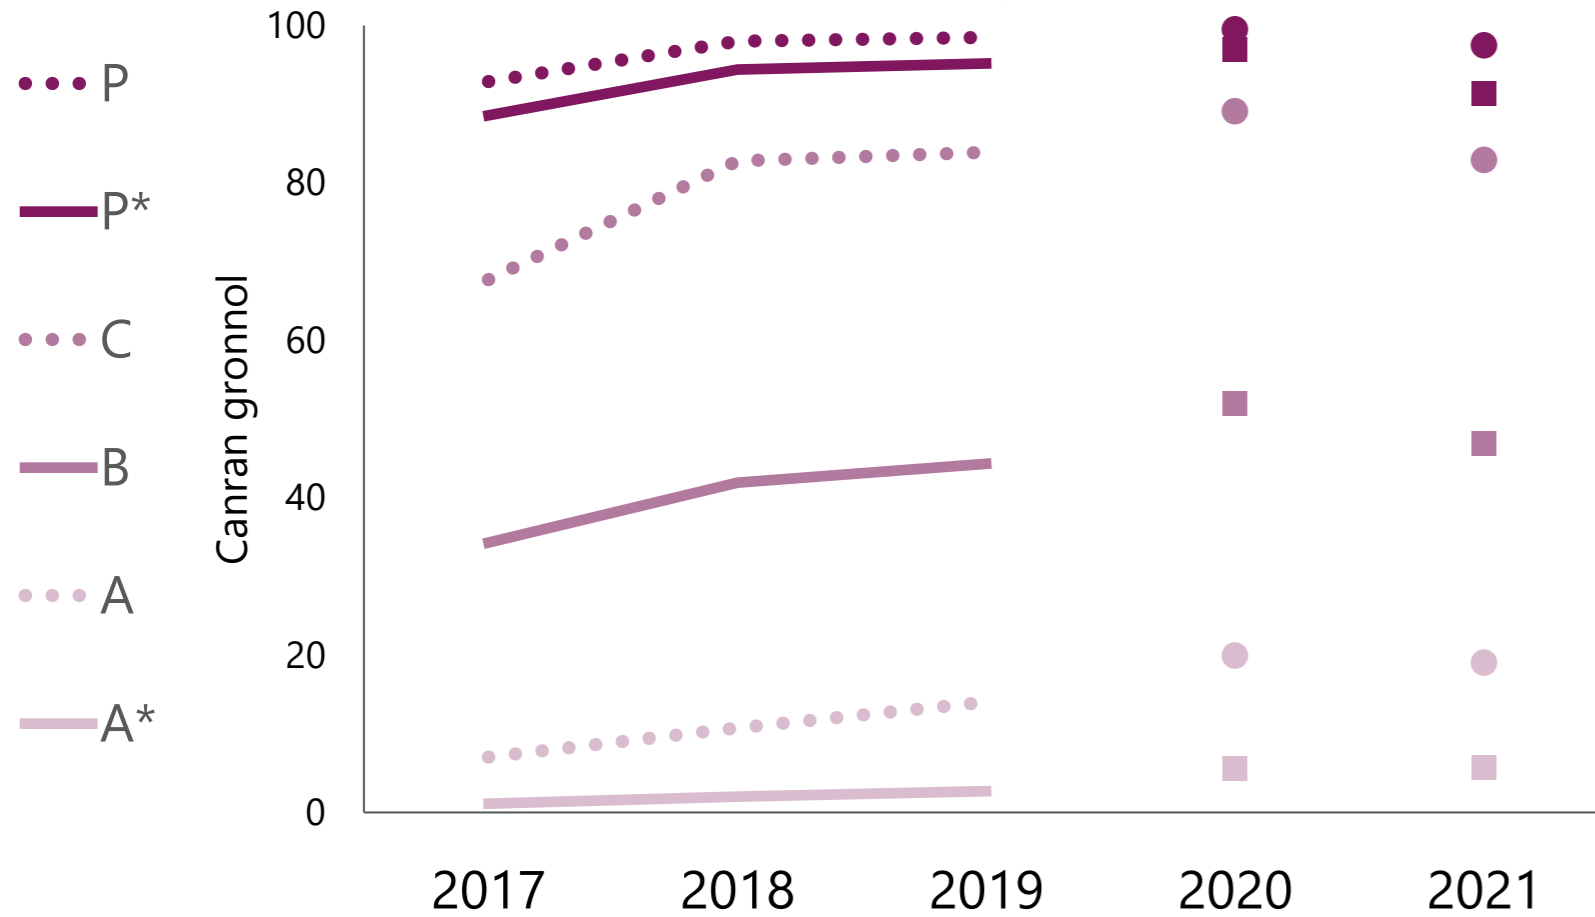

Canlyniadau Tystysgrif Her Sgiliau yng Nghymru: Haf 2021

Cenedlaethol/Sylfaen

Uwch

A*	1.1	2.0	2.7	5.6	5.7
A	7.0	10.7	14.0	19.9	19.0
B	34.3	41.9	44.3	52.0	46.9
C	67.7	82.8	83.9	89.1	82.9
P*	88.6	94.4	95.2	97.0	91.3
P	92.9	98.0	98.5	99.5	97.5