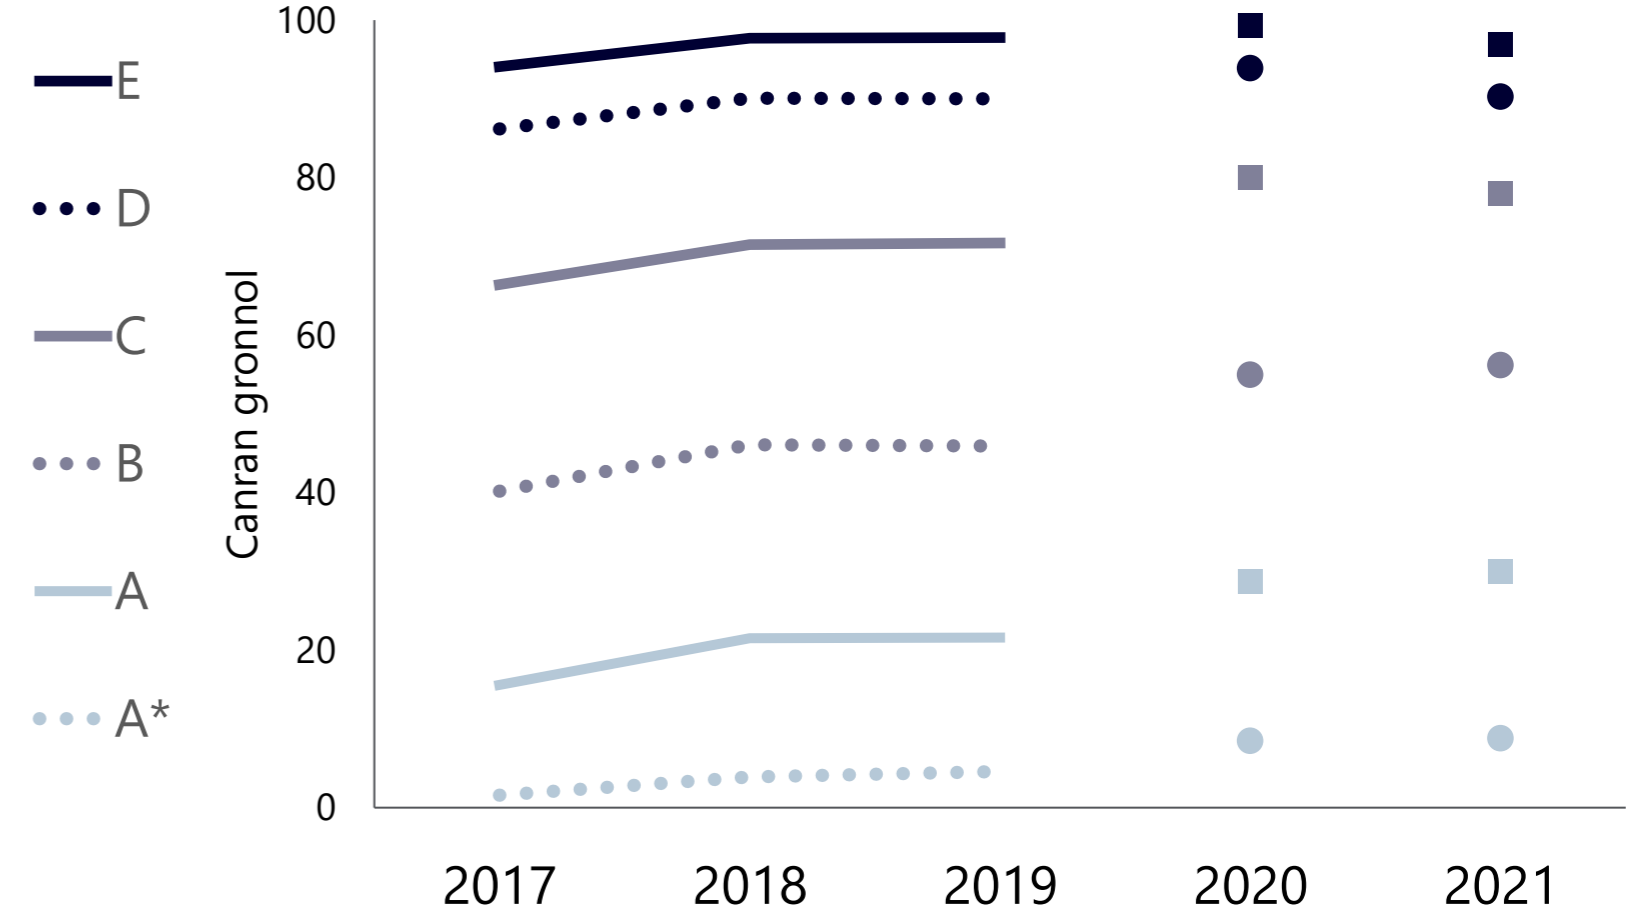

Canlyniadau Tystysgrif Her Sgiliau yng Nghymru: Haf 2021

Cenedlaethol/Sylfaen

Uwch

A*	1.1	2.0	2.7	5.6	5.7
A	7.0	10.7	14.0	19.9	19.0
B	34.3	41.9	44.3	52.0	46.9
C	67.7	82.8	83.9	89.1	82.9
P*	88.6	94.4	95.2	97.0	91.3
P	92.9	98.0	98.5	99.5	97.5