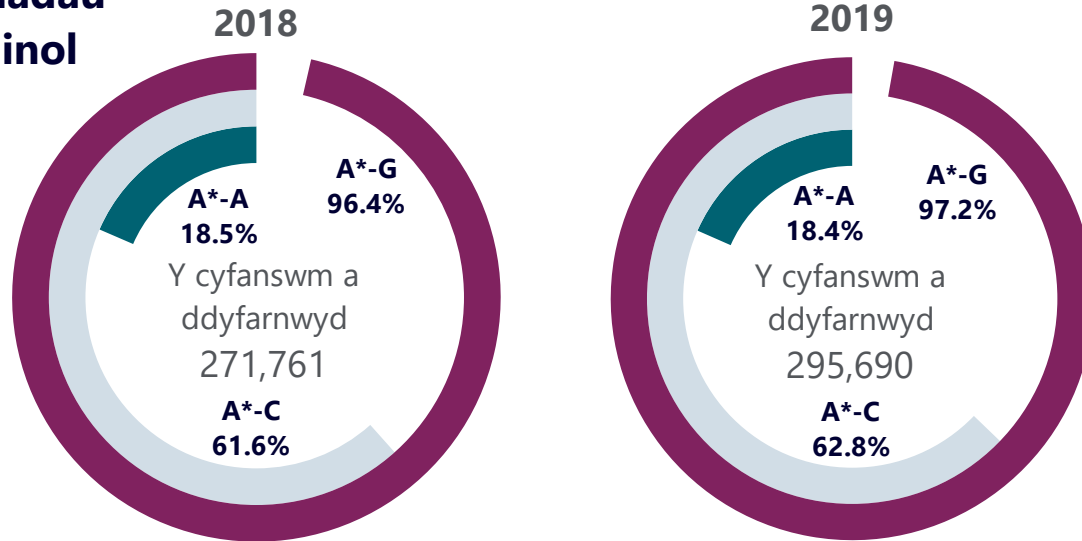

Canlyniadau haf TGAU yng Ngymru – 2019

Canlyniadau cyffredinol

Cofrestrïadau yn ôl grŵp blwyddyn 2015-2019

Canlyniadau 2019 yn ôl rhyw

TGAU yng Nghymru

Pwnc TGAU	A*-A (%)	A*-C (%)	A*-G (%)
Addysg Gorfforol	24.8	74.8	99.9
Almaeneg	39.3	83.9	99.5
Astudiaethau Crefyddol	25.9	63.9	95.8
Astudio'r Cyfryngau	12.6	57.8	98.8
Bioleg	42.9	89.4	98.9
Busnes	12.4	56.5	99.5
Bwyd a Maeth	10.0	57.0	99.7
Celf a Dylunio	22.9	74.6	98.0
Cemeg	44.6	90.7	99.5
Cerddoriaeth	37.5	84.7	99.7
Cyfrifiadureg	21.5	59.1	97.2
Cymraeg Ail Iaith	21.8	63.1	97.3
Cymraeg Iaith Gyntaf	15.8	73.1	99.3
Daeryddiaeth	27.9	72.9	99.4
Drama	24.6	78.1	99.8
Dylunio a Thechnoleg	15.6	61.7	98.6
Ffiseg	44.1	91.1	99.6
Ffrangeg	35.0	79.1	99.6
Gwyddoniaeth (Dwyradd)	6.7	52.4	95.4
Hanes	30.5	70.2	98.4
Llenyddiaeth Gymraeg	22.6	76.3	99.7
Llenyddiaeth Saesneg	19.4	73.1	99.2
Mathemateg	13.0	49.9	94.3
Mathemateg - Rhifedd	11.9	50.5	93.9
Saesneg Iaith	10.7	54.7	98.4
Sbaeneg	34.1	72.8	99.4

Ffynonellau: JCO: GCSE and Entry Level Certificate Results Summer 2019; Cymwysterau Cymru Cofrestrïadau Haf 2019; Ofqual Summer Entries 2014-2017

Noder: Mae'r canlyniadau hyn yn cynnwys y nifer bach o gymwysterau TGAU 9 i 1 a safwyd yng Nghymru. Mae A* i A yn cynnwys gradd 7 ac uwch. Mae A* i C yn cynnwys gradd 4 ac uwch. Mae A* i G yn cynnwys gradd 1 ac uwch.