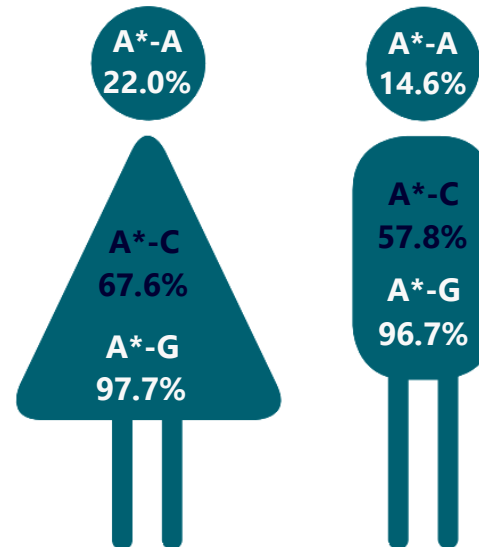

Canlyniadau haf TGAU yng Ngymru – 2019

Canlyniadau cyffredinol

Cofrestrïadau yn ôl grŵp blwyddyn 2015-2019

Canlyniadau 2019 yn ôl rhyw

TGAU yng Nghymru

Pwnc TGAU	A*-A (%)	A*-C (%)	A*-G (%)
Addysg Gorfforol	24.8	74.8	99.9
Almaeneg	39.3	83.9	99.5
Astudiaethau Crefyddol	25.9	63.9	95.8
Astudio'r Cyfryngau	12.6	57.8	98.8
Bioleg	42.9	89.4	98.9
Busnes	12.4	56.5	99.5
Bwyd a Maeth	10.0	57.0	99.7
Celf a Dylunio	22.9	74.6	98.0
Cemeg	44.6	90.7	99.5
Cerddoriaeth	37.5	84.7	99.7
Cyfrifiadureg	21.5	59.1	97.2
Cymraeg Ail Iaith	21.8	63.1	97.3
Cymraeg Iaith Gyntaf	15.8	73.1	99.3
Daeryddiaeth	27.9	72.9	99.4
Drama	24.6	78.1	99.8
Dylunio a Thechnoleg	15.6	61.7	98.6
Ffiseg	44.1	91.1	99.6
Ffrangeg	35.0	79.1	99.6
Gwyddoniaeth (Dwyradd)	6.7	52.4	95.4
Hanes	30.5	70.2	98.4
Llenyddiaeth Gymraeg	22.6	76.3	99.7
Llenyddiaeth Saesneg	19.4	73.1	99.2
Mathemateg	13.0	49.9	94.3
Mathemateg - Rhifedd	11.9	50.5	93.9
Saesneg Iaith	10.7	54.7	98.4
Sbaeneg	34.1	72.8	99.4

Ffynonellau: JCO: GCSE and Entry Level Certificate Results Summer 2019; Cymwysterau Cymru Cofrestrïadau Haf 2019; Ofqual Summer Entries 2014-2017

Noder: Mae'r canlyniadau hyn yn cynnwys y nifer bach o gymwysterau TGAU 9 i 1 a safwyd yng Nghymru. Mae A* i A yn cynnwys gradd 7 ac uwch. Mae A* i C yn cynnwys gradd 4 ac uwch. Mae A* i G yn cynnwys gradd 1 ac uwch.