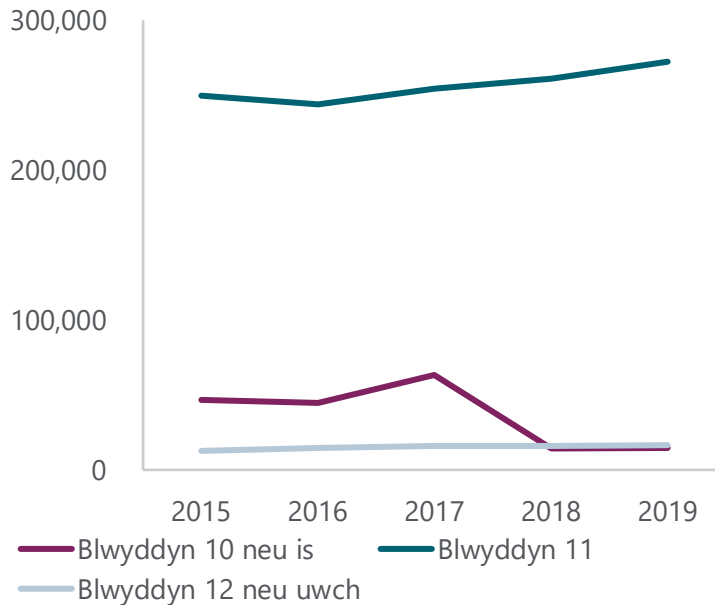

Canlyniadau haf TGAU yng Ngymru – 2019

Canlyniadau cyffredinol

Cofrestrïadau yn ôl grŵp blwyddyn 2015-2019

Canlyniadau 2019 yn ôl rhyw

TGAU yng Nghymru

Pwnc TGAU	A*-A (%)	A*-C (%)	A*-G (%)
Addysg Gorfforol	24.8	74.8	99.9
Almaeneg	39.3	83.9	99.5
Astudiaethau Crefyddol	25.9	63.9	95.8
Astudio'r Cyfryngau	12.6	57.8	98.8
Bioleg	42.9	89.4	98.9
Busnes	12.4	56.5	99.5
Bwyd a Maeth	10.0	57.0	99.7
Celf a Dylunio	22.9	74.6	98.0
Cemeg	44.6	90.7	99.5
Cerddoriaeth	37.5	84.7	99.7
Cyfrifiadureg	21.5	59.1	97.2
Cymraeg Ail Iaith	21.8	63.1	97.3
Cymraeg Iaith Gyntaf	15.8	73.1	99.3
Daeryddiaeth	27.9	72.9	99.4
Drama	24.6	78.1	99.8
Dylunio a Thechnoleg	15.6	61.7	98.6
Ffiseg	44.1	91.1	99.6
Ffrangeg	35.0	79.1	99.6
Gwyddoniaeth (Dwyradd)	6.7	52.4	95.4
Hanes	30.5	70.2	98.4
Llenyddiaeth Gymraeg	22.6	76.3	99.7
Llenyddiaeth Saesneg	19.4	73.1	99.2
Mathemateg	13.0	49.9	94.3
Mathemateg - Rhifedd	11.9	50.5	93.9
Saesneg Iaith	10.7	54.7	98.4
Sbaeneg	34.1	72.8	99.4

Ffynonellau: JCO: GCSE and Entry Level Certificate Results Summer 2019; Cymwysterau Cymru Cofrestrïadau Haf 2019; Ofqual Summer Entries 2014-2017

Noder: Mae'r canlyniadau hyn yn cynnwys y nifer bach o gymwysterau TGAU 9 i 1 a safwyd yng Nghymru. Mae A* i A yn cynnwys gradd 7 ac uwch. Mae A* i C yn cynnwys gradd 4 ac uwch. Mae A* i G yn cynnwys gradd 1 ac uwch.