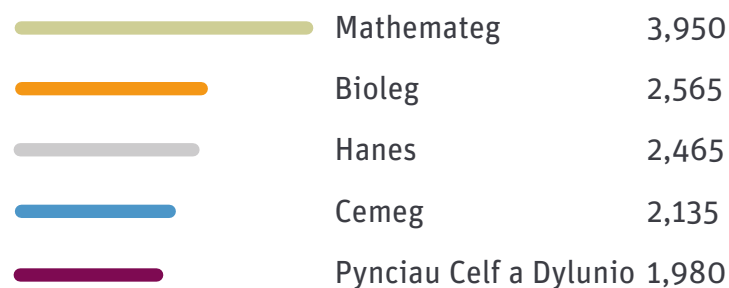

Cofrestriadau lefel Uwch yng Nghymru – 2018

Cyfanswm cofrestriadau

Y 5 pwnc

uchaf a gymerir gan fyfyrwyr

10

Safon uwch diwygiedig newydd yng Nghymru

- Drama
- Ffrangeg
- Daeryddiaeth
- Almaeneg
- Cerddoriaeth
- Addysg Gorfforol
- Astudiaethau Crefyddol
- Sbaeneg
- Cymraeg Ail Iaith
- Mathemateg

2018 cofrestriadau yn ôl grŵp blwyddyn

Blwyddyn 12: 1.4% Blwyddyn 11 neu is 0.2%

Blwyddyn 14 neu uwch: 12.7%

Cofrestriadau ar gyfer cymwysterau diwygiedig cam 1 a gymeradwywyd i'w defnyddio yng Nghymru, 2018 â 2017