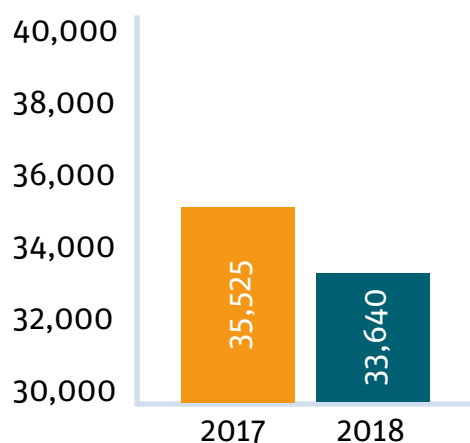

Cofrestriadau lefel Uwch yng Nghymru – 2018

Cyfanswm cofrestriadau

Y 5 pwnc

uchaf a gymerir gan fyfyrwyr

10

Safon uwch diwygiedig newydd yng Nghymru

- Drama
- Ffrangeg
- Daeryddiaeth
- Almaeneg
- Cerddoriaeth
- Addysg Gorfforol
- Astudiaethau Crefyddol
- Sbaeneg
- Cymraeg Ail Iaith
- Mathemateg

2018 cofrestriadau yn ôl grŵp blwyddyn

Blwyddyn 12: 1.4% Blwyddyn 11 neu is 0.2%

Blwyddyn 14 neu uwch: 12.7%

Cofrestriadau ar gyfer cymwysterau diwygiedig cam 1 a gymeradwywyd i'w defnyddio yng Nghymru, 2018 â 2017