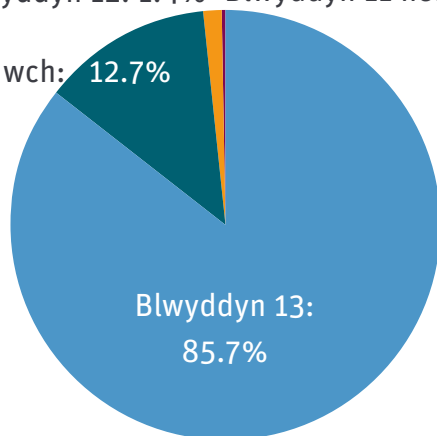

Cofrestriadau lefel Uwch yng Nghymru – 2018

Cyfanswm cofrestriadau

Y 5 pwnc

uchaf a gymerir gan fyfyrwyr

10

Safon uwch diwygiedig newydd yng Nghymru

- Drama
- Ffrangeg
- Daeryddiaeth
- Almaeneg
- Cerddoriaeth
- Addysg Gorfforol
- Astudiaethau Crefyddol
- Sbaeneg
- Cymraeg Ail Iaith
- Mathemateg

2018 cofrestriadau yn ôl grŵp blwyddyn

Blwyddyn 12: 1.4% Blwyddyn 11 neu is 0.2%

Blwyddyn 14 neu uwch: 12.7%

Cofrestriadau ar gyfer cymwysterau diwygiedig cam 1 a gymeradwywyd i'w defnyddio yng Nghymru, 2018 â 2017

Pwnc	2017	2018	Newid canrannol
Celf a Dylunio	1,825	1,900	+4.1% ↑
Bioleg	2,160	2,365	+9.6% ↑
Astudiaethau Busnes	925	1,245	+35.1% ↑
Cemeg	1,935	1,965	+1.7% ↑
Cyfrifiadura	310	335	+8.1% ↑
Economeg	480	440	-7.7% ↓
Saesneg Iaith	285	240	-16.0% ↓
Saesneg Iaith a Llenyddiaeth Saesneg	745	705	-5.4% ↓
Llenyddiaeth Saesneg	1,755	1,605	-8.4% ↓
Hanes	2,500	2,370	-5.2% ↓
Ffiseg	1,325	1,345	+1.5% ↑
Seicoleg	1,515	1,565	+3.4% ↑
Cymdeithaseg	1,350	1,340	-0.7% ↓
Cymraeg Iaith Gyntaf	235	255	+8.1% ↑
Cyfanswm	17,340	17,680	+2.0% ↑