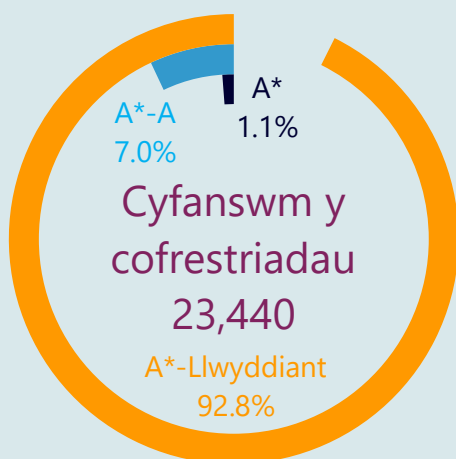

Canlyniadau haf Bagloriaeth Cymru – 2017

Tystysgrif Her Sgiliau Cenedlaethol/Sylfaenol CA4

Gradd	% Cronnol
A*	1.1
A	7.0
B	34.2
C	67.6
Llwyddiant*	88.5
Llwyddiant	92.8

Tystysgrif Her Sgiliau Cenedlaethol ôl-16

Tystysgrif Her Sgiliau Sylfaenol ôl-16

Tystysgrif Her Sgiliau Uwch

Gradd	% Cronnol
A*	1.6
A	15.6
B	40.3
C	66.5
D	86.2
E	94.0