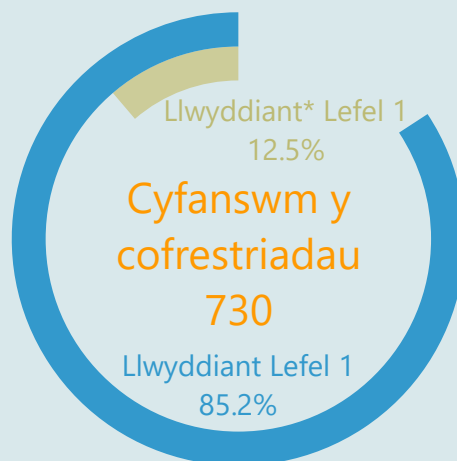

Canlyniadau haf Bagloriaeth Cymru – 2017

Tystysgrif Her Sgiliau Cenedlaethol/Sylfaenol CA4

Gradd	% Cronnol
A*	1.1
A	7.0
B	34.2
C	67.6
Llwyddiant*	88.5
Llwyddiant	92.8

Tystysgrif Her Sgiliau Cenedlaethol ôl-16

Tystysgrif Her Sgiliau Sylfaenol ôl-16

Tystysgrif Her Sgiliau Uwch

Gradd	% Cronnol
A*	1.6
A	15.6
B	40.3
C	66.5
D	86.2
E	94.0