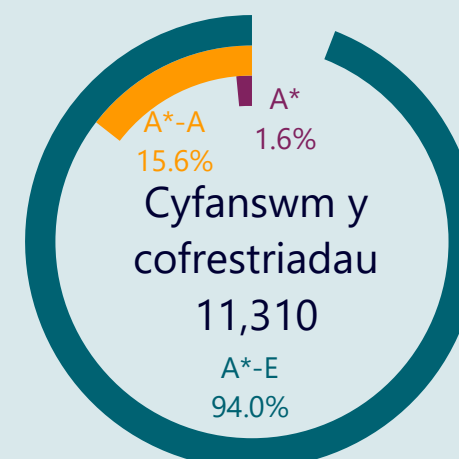

Canlyniadau haf Bagloriaeth Cymru – 2017

Tystysgrif Her Sgiliau Cenedlaethol/Sylfaenol CA4

Gradd	% Cronnol
A*	1.1
A	7.0
B	34.2
C	67.6
Llwyddiant*	88.5
Llwyddiant	92.8

Tystysgrif Her Sgiliau Cenedlaethol ôl-16

Tystysgrif Her Sgiliau Sylfaenol ôl-16

Tystysgrif Her Sgiliau Uwch

Gradd	% Cronnol
A*	1.6
A	15.6
B	40.3
C	66.5
D	86.2
E	94.0