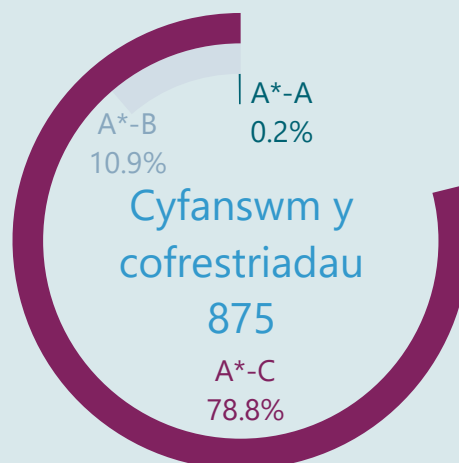

Canlyniadau haf Bagloriaeth Cymru – 2017

Tystysgrif Her Sgiliau Cenedlaethol/Sylfaenol CA4

Gradd	% Cronnol
A*	1.1
A	7.0
B	34.2
C	67.6
Llwyddiant*	88.5
Llwyddiant	92.8

Tystysgrif Her Sgiliau Cenedlaethol ôl-16

Tystysgrif Her Sgiliau Sylfaenol ôl-16

Tystysgrif Her Sgiliau Uwch

Gradd	% Cronnol
A*	1.6
A	15.6
B	40.3
C	66.5
D	86.2
E	94.0