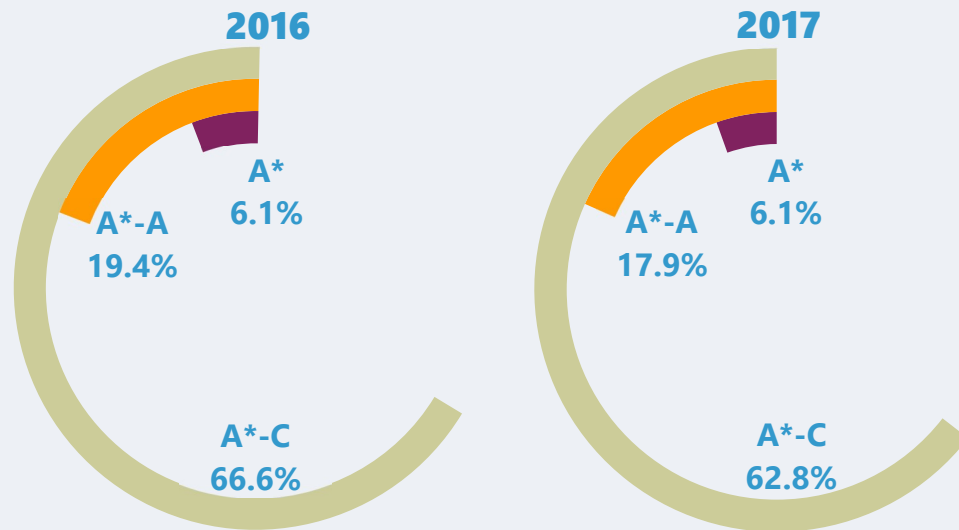

Canlyniadau haf TGAU yng Nghymru -2017

Canlyniadau cyffredinol

Canlyniadau cyffredinol 2013-2017

Cofrestrïadau cynnar

Canlyniadau cyffredinol yn ôl rhyw

6
TGAU ddiwygiedig newydd yng Nghymru

Canlyniadau TGAU diwygiedig ar gyfer dysgwyr 16 oed

* Mae'r ffigyrau ond yn cynnwys y radd uchaf a gyflawnwyd i bob ymgeisydd yn naill ai cyfres arholiadau mis Tachwedd neu'r Haf