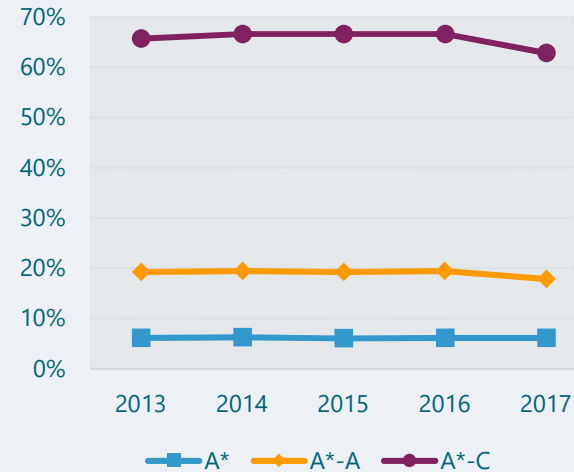

Canlyniadau haf TGAU yng Nghymru -2017

Canlyniadau cyffredinol

Canlyniadau cyffredinol 2013-2017

Cofrestrïadau cynnar

Canlyniadau cyffredinol yn ôl rhyw

6
TGAU ddiwygiedig newydd yng Nghymru

Canlyniadau TGAU diwygiedig ar gyfer dysgwyr 16 oed

* Mae'r ffigyrau ond yn cynnwys y radd uchaf a gyflawnwyd i bob ymgeisydd yn naill ai cyfres arholiadau mis Tachwedd neu'r Haf