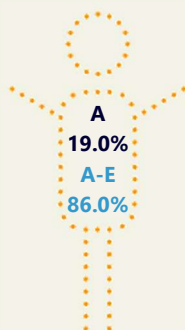

Canlyniadau Safon UG Haf 2017 – Cymru

Canlyniadau Cyffredinol

9
pwnc UG
diwygiedig
newydd
yng
Nghymru

	2016	2017	Newid	2016	2017	Newid
	A (%)	A (%)		A-E (%)	A-E (%)	
Drama	16.7	15.0	-1.7	98.5	98.8	+0.3
Ffrangeg	22.9	27.1	+4.2	88.6	93.1	+4.5
Daearyddiaeth	19.1	20.4	+1.3	86.0	88.3	+2.3
Almaeneg	22.3	28.5	+6.2	93.2	98.4	+5.2
Cerddoriaeth	15.2	14.8	-0.4	96.8	94.9	-1.9
Addysg Gorfforol	8.6	10.1	+1.5	85.8	88.1	+2.3
Astudiaethau Crefyddol	15.3	18.8	+3.5	90.3	92.1	+1.8
Sbaeneg	14.6	24.6	+10.0	86.6	94.4	+7.8
Cymraeg Ail Iaith	12.0	16.5	+4.5	97.5	93.7	-3.8