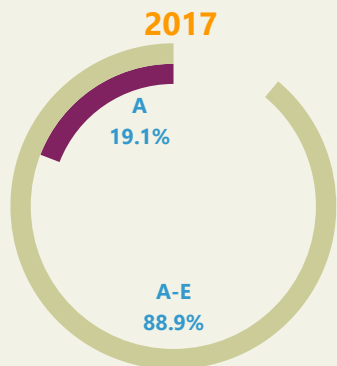

Canlyniadau Safon UG Haf 2017 – Cymru

Canlyniadau Cyffredinol

9
pwnc UG
diwygiedig
newydd
yng
Nghymru

	2016	2017	Newid	2016	2017	Newid
	A (%)	A (%)		A-E (%)	A-E (%)	
Drama	16.7	15.0	-1.7	98.5	98.8	+0.3
Ffrangeg	22.9	27.1	+4.2	88.6	93.1	+4.5
Daearyddiaeth	19.1	20.4	+1.3	86.0	88.3	+2.3
Almaeneg	22.3	28.5	+6.2	93.2	98.4	+5.2
Cerddoriaeth	15.2	14.8	-0.4	96.8	94.9	-1.9
Addysg Gorfforol	8.6	10.1	+1.5	85.8	88.1	+2.3
Astudiaethau Crefyddol	15.3	18.8	+3.5	90.3	92.1	+1.8
Sbaeneg	14.6	24.6	+10.0	86.6	94.4	+7.8
Cymraeg Ail Iaith	12.0	16.5	+4.5	97.5	93.7	-3.8

Canlyniadau
cyffredinol
**yn ôl
rhyw**