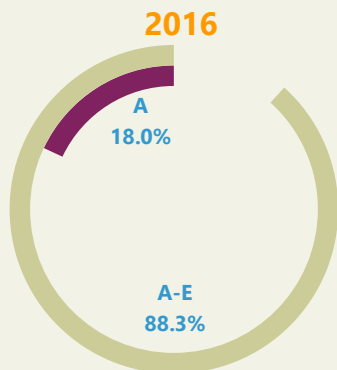

Canlyniadau Safon UG Haf 2017 – Cymru

Canlyniadau Cyffredinol

9
pwnc UG
diwygiedig
newydd
yng
Nghymru

	2016	2017	Newid	2016	2017	Newid
	A (%)	A (%)		A-E (%)	A-E (%)	
Drama	16.7	15.0	-1.7	98.5	98.8	+0.3
Ffrangeg	22.9	27.1	+4.2	88.6	93.1	+4.5
Daearyddiaeth	19.1	20.4	+1.3	86.0	88.3	+2.3
Almaeneg	22.3	28.5	+6.2	93.2	98.4	+5.2
Cerddoriaeth	15.2	14.8	-0.4	96.8	94.9	-1.9
Addysg Gorfforol	8.6	10.1	+1.5	85.8	88.1	+2.3
Astudiaethau Crefyddol	15.3	18.8	+3.5	90.3	92.1	+1.8
Sbaeneg	14.6	24.6	+10.0	86.6	94.4	+7.8
Cymraeg Ail Iaith	12.0	16.5	+4.5	97.5	93.7	-3.8

Canlyniadau
cyffredinol
**yn ôl
rhyw**